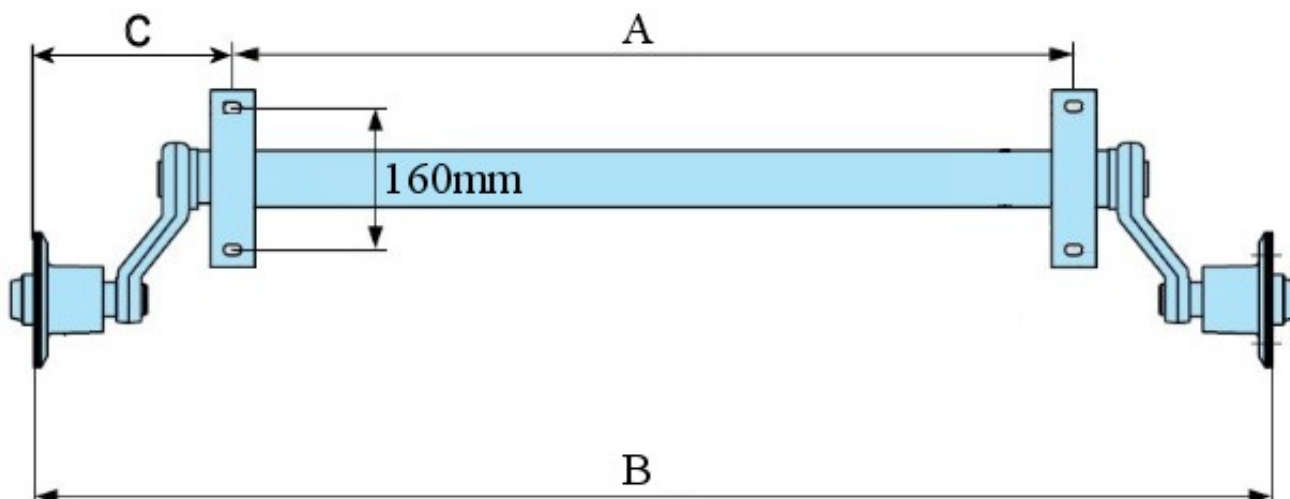

Obromsad Gummifjäderaxel Knott.
Godkänd för totalvikt 750kg.

Mått: A	Mått: B	Mått: C	Vikt (kg)
1000	1450	225	26
1000	1500	250	27
1100	1550	225	28
1100	1600	250	29
1200	1650	225	30
1200	1700	250	31
1300	1750	225	32
1300	1800	250	33
1400	1850	225	34
1400	1900	250	35
1500	1950	225	36
1500	2000	250	37
1600	2050	225	38
1600	2100	250	39

Bultdelning: 4/100

Alla måttangivelser är i millimeter om inte annat anges.

Obromsad Gummifjäderaxel Knott.
 Godkänd för totalvikt 1050kg.

Mått: A	Mått: B	Mått: C	Vikt (kg)
1000	1450	225	37
1000	1500	250	37
1100	1550	225	38
1100	1600	250	38
1200	1650	225	40
1200	1700	250	40
1300	1750	225	42
1300	1800	250	42
1400	1850	225	44
1400	1900	250	44
1500	1950	225	46
1500	2000	250	46
1600	2050	225	48
1600	2100	250	48

Bultdelning: 4/100

Alla måttangivelser är i millimeter om inte annat anges.