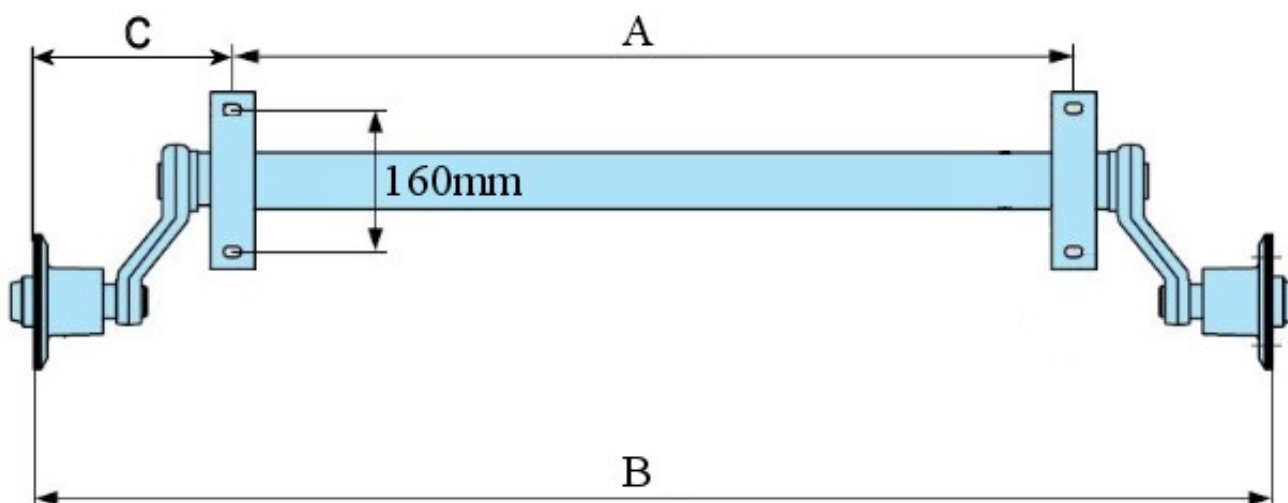

Obromsad Gummifjäderaxel Knott.
Godkänd för totalvikt 750kg.

Mått: A	Mått: B	Mått: C	Vikt (kg)
1000	1450	225	26
1000	1500	250	27
1100	1550	225	28
1100	1600	250	29
1200	1650	225	30
1200	1700	250	31
1300	1750	225	32
1300	1800	250	33
1400	1850	225	34
1400	1900	250	35
1500	1950	225	36
1500	2000	250	37
1600	2050	225	38
1600	2100	250	39

Bultdelning: 4/100

Alla måttangivelser är i millimeter om inte annat anges.

Obromsad Gummifjäderaxel Knott.
 Godkänd för totalvikt 1050kg.

Mått: A	Mått: B	Mått: C	Vikt (kg)
1000	1450	225	37
1000	1500	250	37
1100	1550	225	38
1100	1600	250	38
1200	1650	225	40
1200	1700	250	40
1300	1750	225	42
1300	1800	250	42
1400	1850	225	44
1400	1900	250	44
1500	1950	225	46
1500	2000	250	46
1600	2050	225	48
1600	2100	250	48

Bultdelning: 4/100

Alla måttangivelser är i millimeter om inte annat anges.