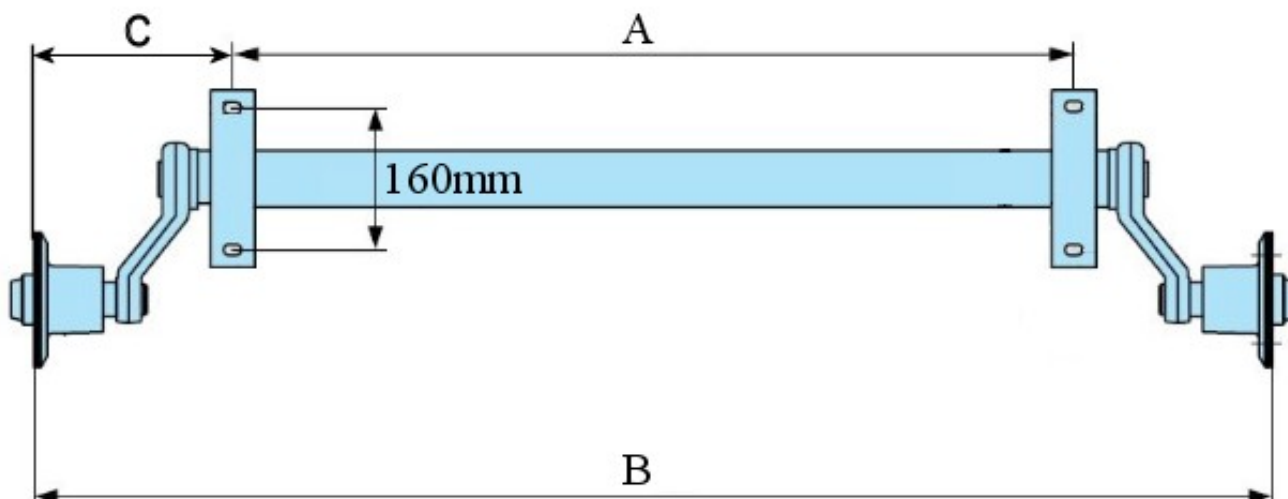

Obromsad Gummifjäderaxel Knott.
Godkänd för totalvikt 1050kg.

Mått: A	Mått: B	Mått: C	Vikt (kg)
1000	1450	225	37
1000	1500	250	37
1100	1550	225	38
1100	1600	250	38
1200	1650	225	40
1200	1700	250	40
1300	1750	225	42
1300	1800	250	42
1400	1850	225	44
1400	1900	250	44
1500	1950	225	46
1500	2000	250	46
1600	2050	225	48
1600	2100	250	48

Bultdelning: 4/100

Alla måttangivelser är i millimeter om inte annat anges.