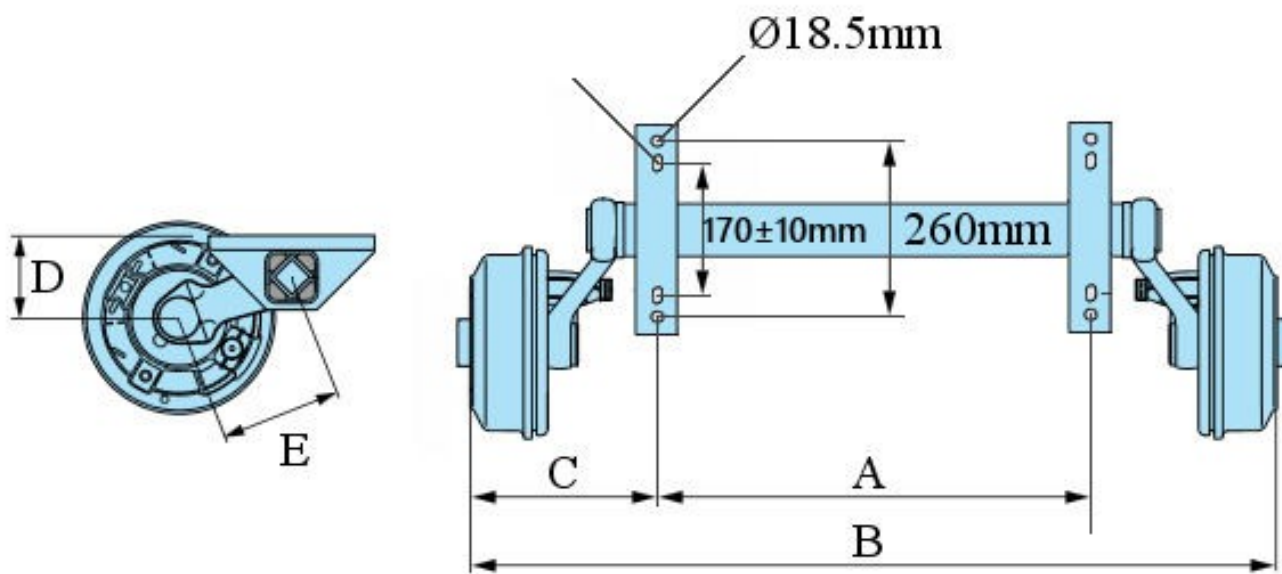

Bromsad Gummifjäderaxel Knott.  
Godkänd för totalvikt 1800 kg.

Mått: A	Mått: B	Mått: C	Mått: D	Mått: E	Vikt (kg)
1200	1670	235	115	160	78
1300	1770	235	115	160	79
1400	1870	235	115	160	80
1500	1970	235	115	160	81
1600	2070	235	115	160	82
1700	2170	235	115	160	83
1800	2270	235	115	160	84
1900	2370	235	115	160	85

Hjulbroms: 25-2025  
Bultdelning: 5/112

Alla måttangivelser är i millimeter om inte annat anges.