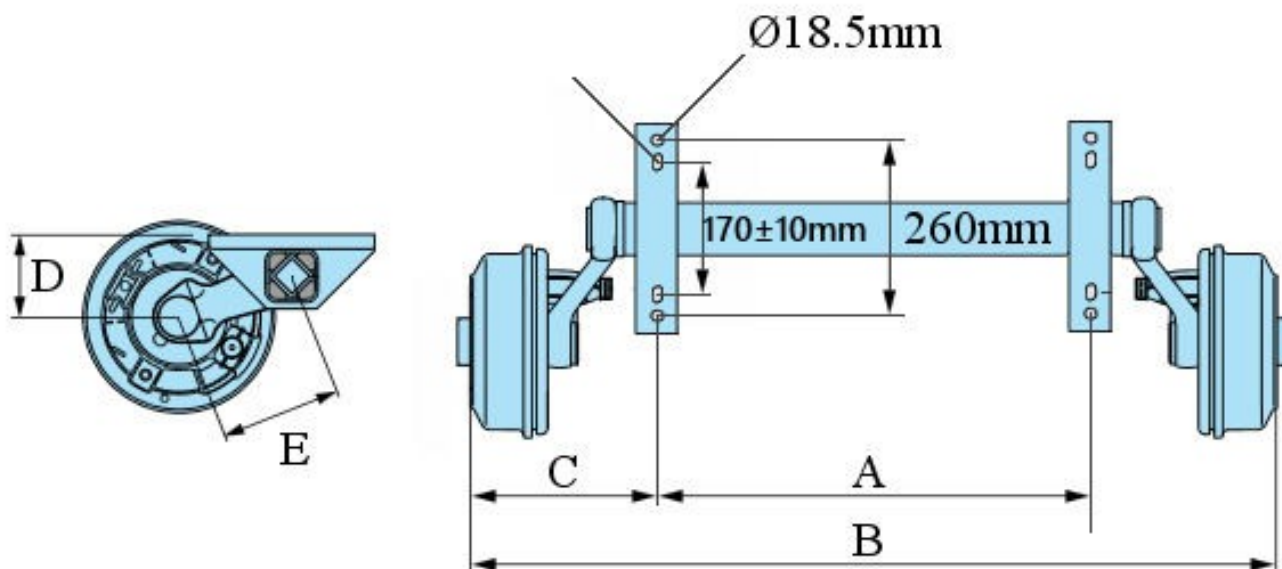

Bromsad Gummifjäderaxel Knott.
Godkänd för totalvikt 1500 kg.

Mått: A	Mått: B	Mått: C	Mått: D	Mått: E	Vikt (kg)
1200	1670	235	115	160	71
1200	1700	250	115	160	72
1300	1770	235	115	160	73
1300	1800	250	115	160	74
1400	1870	235	115	160	75
1400	1900	250	115	160	76
1500	1970	235	115	160	77
1500	2000	250	115	160	78
1600	2070	235	115	160	79
1600	2100	250	115	160	80
1700	2170	235	115	160	81
1700	2200	250	115	160	82
1800	2270	235	115	160	83
1800	2300	250	115	160	84

Hjulbroms: 20-2425/1
Bultdelning: 5/112

Alla måttangivelser är i millimeter om inte annat anges.