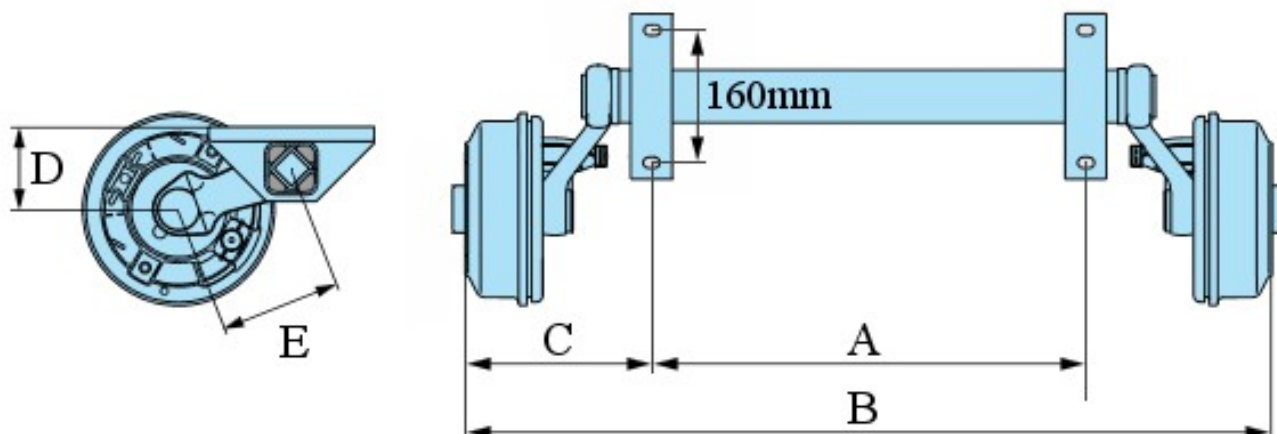

Bromsad Gummifjäderaxel Knott.  
Godkänd för totalvikt 1350 kg.

| Mått: A | Mått: B | Mått: C | Mått: D | Mått: E | Vikt (kg) |
|---------|---------|---------|---------|---------|-----------|
| 1000    | 1450    | 225     | 133     | 160     | 52        |
| 1000    | 1500    | 250     | 133     | 160     | 53        |
| 1100    | 1550    | 225     | 133     | 160     | 54        |
| 1100    | 1600    | 250     | 133     | 160     | 55        |
| 1200    | 1650    | 225     | 133     | 160     | 56        |
| 1200    | 1700    | 250     | 133     | 160     | 57        |
| 1300    | 1750    | 225     | 133     | 160     | 58        |
| 1300    | 1800    | 250     | 133     | 160     | 59        |
| 1400    | 1850    | 225     | 133     | 160     | 60        |
| 1400    | 1900    | 250     | 133     | 160     | 61        |
| 1500    | 1950    | 225     | 133     | 160     | 62        |
| 1500    | 2000    | 250     | 133     | 160     | 63        |
| 1600    | 2050    | 225     | 133     | 160     | 64        |
| 1600    | 2100    | 250     | 133     | 160     | 65        |
| 1700    | 2150    | 225     | 133     | 160     | 66        |
| 1700    | 2200    | 250     | 133     | 160     | 67        |

Hjulbroms: 20-2425/1  
Bultdelning: 5/112

Alla måttangivelser är i millimeter om inte annat anges.