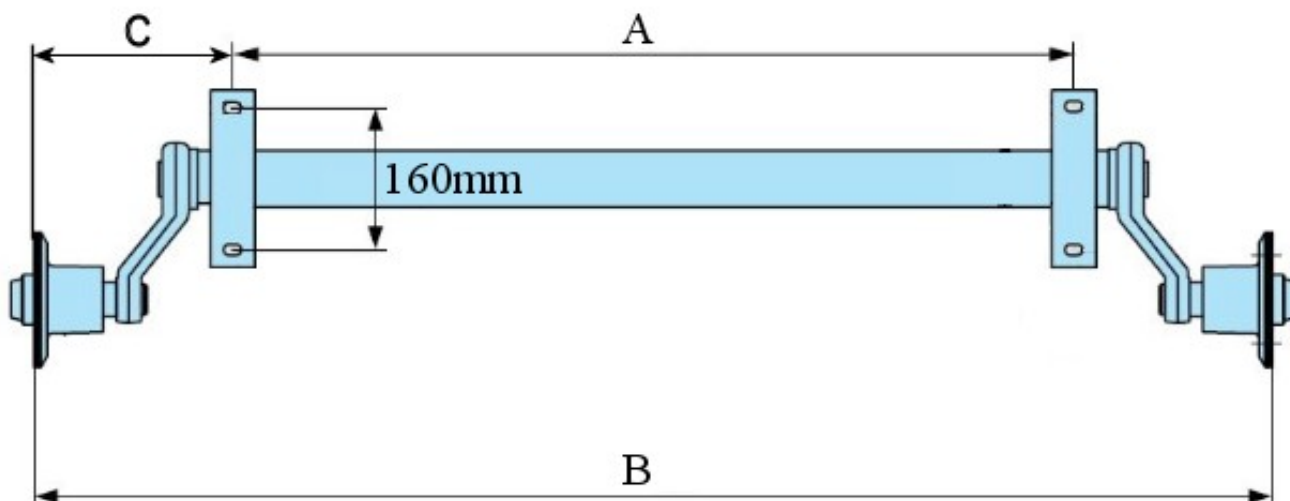

Obromsad Gummifjäderaxel Knott.
Godkänd för totalvikt 750kg.

Mått: A	Mått: B	Mått: C	Vikt (kg)
1000	1450	225	26
1000	1500	250	27
1100	1550	225	28
1100	1600	250	29
1200	1650	225	30
1200	1700	250	31
1300	1750	225	32
1300	1800	250	33
1400	1850	225	34
1400	1900	250	35
1500	1950	225	36
1500	2000	250	37
1600	2050	225	38
1600	2100	250	39

Bultdelning: 4/100

Alla måttangivelser är i millimeter om inte annat anges.