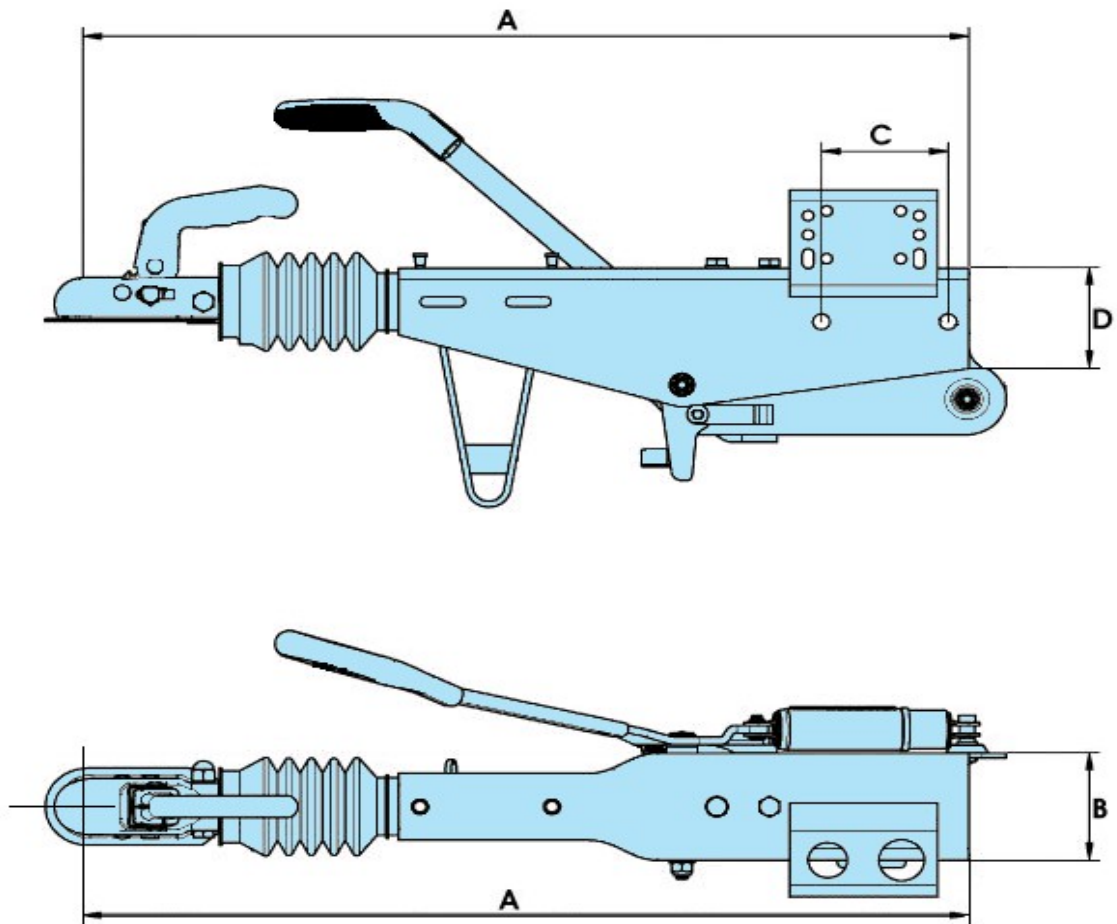

Påskjutsbroms Knott KRV

KRV-Modell	Mått: A	Mått: B	Mått: C	Mått: D	Max Vikt (kg)	Vikt (kg)
KRV13	900	60/70	120	60/70	1300	17,5
KRV17	900	70	120	70	1700	18
KRV20	930	80/100	120	80/100	2000	20
KRV35	1060	120	120	120	3500	26

Alla måttangivelser är i millimeter om inte annat anges.