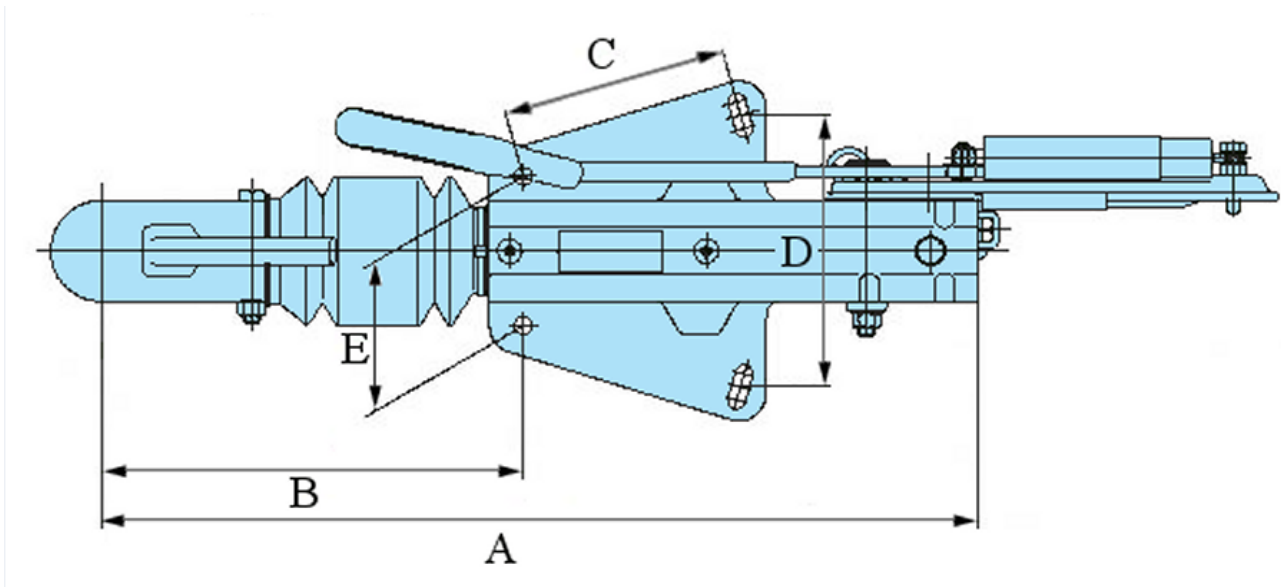

Påskjutsbroms Knott KF

KF-Modell	Mått: A	Mått: B	Mått: C	Mått: D	Mått: E	Max Last(kg)	Vikt (kg)
KF13	645	285	166	200	120	1400	16
KF17	645	285	166	200	120	1700	21
KF20	645	285	166	200	120	2000	21
KF27	669	276	166	200	120	2700	23

Alla måttangivelser är i millimeter om inte annat anges.