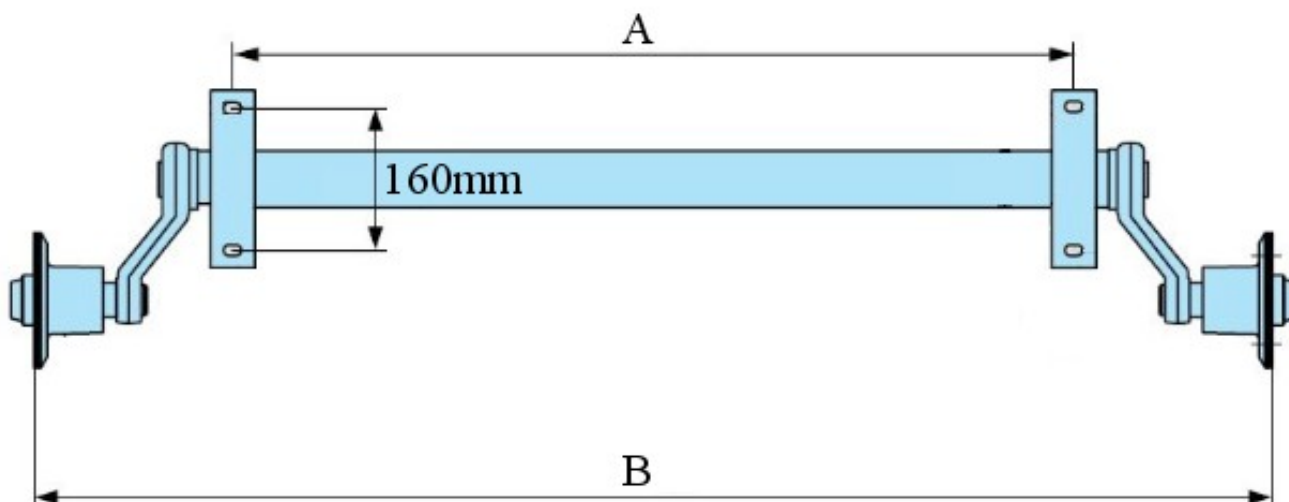

Obromsad Gummifjäderaxel Knott.  
Godkänd för totalvikt 750kg.

Mått: A	Mått: B	Vikt (kg)
1000	1450	26
1000	1500	27
1100	1550	28
1100	1600	29
1200	1650	30
1200	1700	31
1300	1750	32
1300	1800	33
1400	1850	34
1400	1900	35
1500	1950	36
1500	2000	37
1600	2050	38
1600	2100	39

Bultdelning: 4/100

Alla måttangivelser är i millimeter om inte annat anges.

Obromsad Gummifjäderaxel Knott.  
Godkänd för totalvikt 1000kg.

Mått: A	Mått: B	Vikt (kg)
1000	1450	26
1000	1500	27
1100	1550	28
1100	1600	29
1200	1650	30
1200	1700	31
1300	1750	32
1300	1800	33
1400	1850	34
1400	1900	35
1500	1950	36
1500	2000	37
1600	2050	38
1600	2100	39

Bultdelning: 4/100

Alla måttangivelser är i millimeter om inte annat anges.