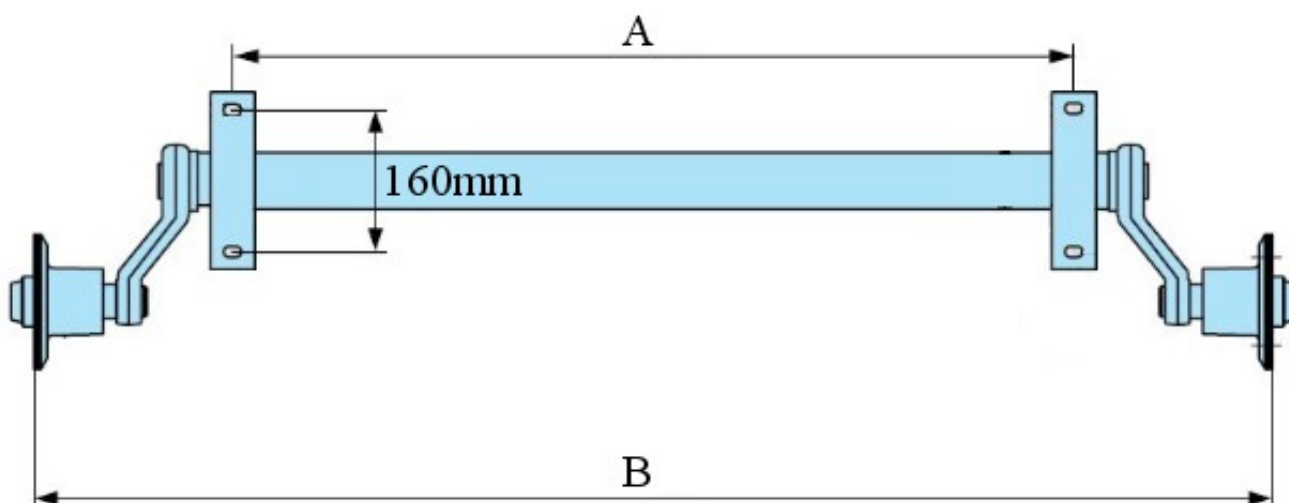

Obromsad Gummifjäderaxel Knott.  
Godkänd för totalvikt 750kg.

Mått: A	Mått: B	Vikt (kg)
1000	1450	26
1000	1500	27
1100	1550	28
1100	1600	29
1200	1650	30
1200	1700	31
1300	1750	32
1300	1800	33
1400	1850	34
1400	1900	35
1500	1950	36
1500	2000	37
1600	2050	38
1600	2100	39

Bultdelning: 4/100

Alla måttangivelser är i millimeter om inte annat anges.

Obromsad Gummifjäderaxel Knott.  
Godkänd för totalvikt 1000kg.

Mått: A	Mått: B	Vikt (kg)
1000	1450	26
1000	1500	27
1100	1550	28
1100	1600	29
1200	1650	30
1200	1700	31
1300	1750	32
1300	1800	33
1400	1850	34
1400	1900	35
1500	1950	36
1500	2000	37
1600	2050	38
1600	2100	39

Bultdelning: 4/100

Alla måttangivelser är i millimeter om inte annat anges.