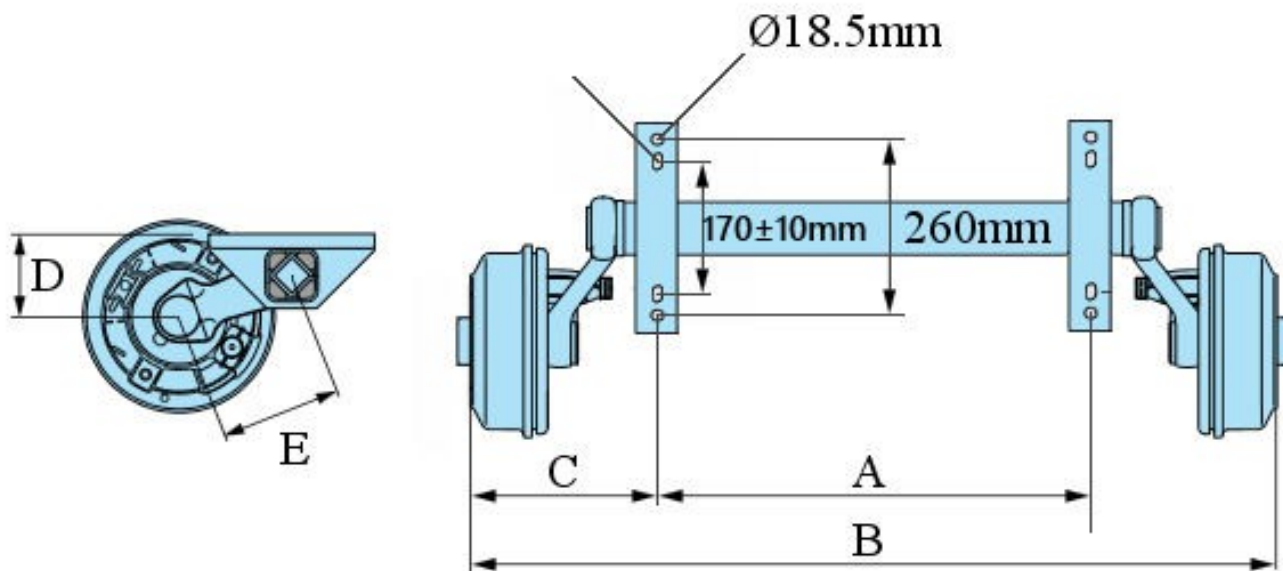

Bromsad Gummifjäderaxel Knott.
Godkänd för totalvikt 1050 kg.

Mått: A	Mått: B	Mått: C	Mått: D	Mått: E	Vikt (kg)
1000	1450	225	133	160	51
1000	1500	250	133	160	52
1100	1550	225	133	160	53
1100	1600	250	133	160	54
1200	1650	225	133	160	55
1200	1700	250	133	160	56
1300	1750	225	133	160	57
1300	1800	250	133	160	58
1400	1850	225	133	160	59
1400	1900	250	133	160	60
1500	1950	225	133	160	61
1500	2000	250	133	160	62
1600	2050	225	133	160	63
1600	2100	250	133	160	64
1700	2150	225	133	160	65
1700	2200	250	133	160	66

Hjulbroms: 20-2425/1
Bultdelning: 4/100

Alla måttangivelser är i millimeter om inte annat anges.

Bromsad Gummifjäderaxel Knott.
Godkänd för totalvikt 1350 kg.

Mått: A	Mått: B	Mått: C	Mått: D	Mått: E	Vikt (kg)
1000	1450	225	133	160	52
1000	1500	250	133	160	53
1100	1550	225	133	160	54
1100	1600	250	133	160	55
1200	1650	225	133	160	56
1200	1700	250	133	160	57
1300	1750	225	133	160	58
1300	1800	250	133	160	59
1400	1850	225	133	160	60
1400	1900	250	133	160	61
1500	1950	225	133	160	62
1500	2000	250	133	160	63
1600	2050	225	133	160	64
1600	2100	250	133	160	65
1700	2150	225	133	160	66
1700	2200	250	133	160	67
1800(ei lagervara)	2250	225	133	160	68
1800(ei lagervara)	2300	250	133	160	69

Hjulbroms: 20-2425/1
Bultdelning: 5/112

Alla måttangivelser är i millimeter om inte annat anges.

Bromsad Gummifjäderaxel Knott.
Godkänd för totalvikt 1500 kg.

Mått: A	Mått: B	Mått: C	Mått: D	Mått: E	Vikt (kg)
1200	1670	235	133	160	71
1200	1700	250	133	160	72
1300	1770	235	133	160	73
1300	1800	250	133	160	74
1400	1870	235	133	160	75
1400	1900	250	133	160	76
1500	1970	235	133	160	77
1500	2000	250	133	160	78
1600	2070	235	133	160	79
1600	2100	250	133	160	80
1700	2170	235	133	160	81
1700	2200	250	133	160	82
1800	2270	235	133	160	83
1800	2300	250	133	160	84

Hjulbroms: 20-2425/1
Bultdelning: 5/112

Alla måttangivelser är i millimeter om inte annat anges.