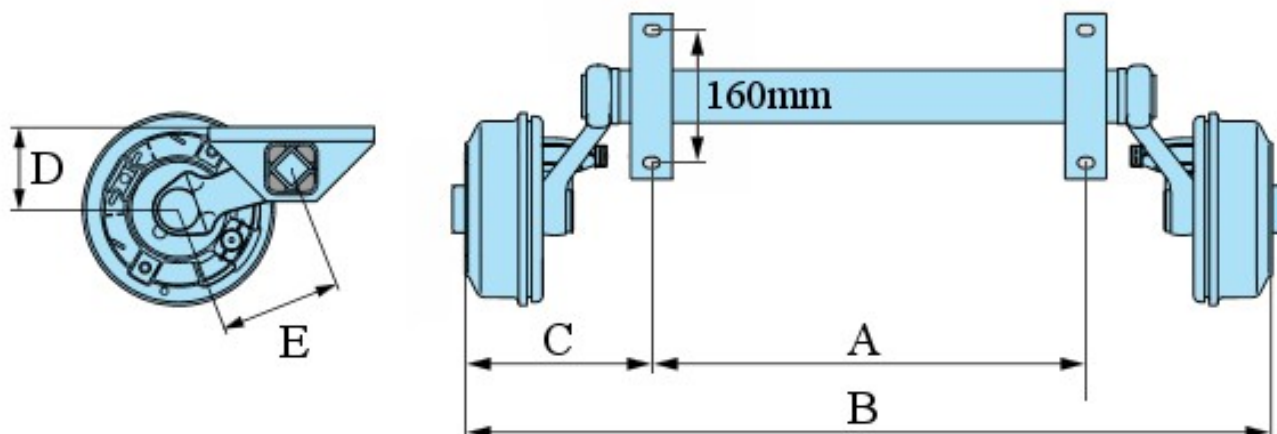

Bromsad Gummifjäderaxel Knott.
Godkänd för totalvikt 1050 kg.

Mått: A	Mått: B	Mått: C	Mått: D	Mått: E	Vikt (kg)
1000	1450	225	133	160	51
1000	1500	250	133	160	52
1100	1550	225	133	160	53
1100	1600	250	133	160	54
1200	1650	225	133	160	55
1200	1700	250	133	160	56
1300	1750	225	133	160	57
1300	1800	250	133	160	58
1400	1850	225	133	160	59
1400	1900	250	133	160	60
1500	1950	225	133	160	61
1500	2000	250	133	160	62
1600	2050	225	133	160	63
1600	2100	250	133	160	64
1700	2150	225	133	160	65
1700	2200	250	133	160	66

Hjulbroms: 20-2425/1
Bultdelning: 4/100

Alla måttangivelser är i millimeter om inte annat anges.

Bromsad Gummifjäderaxel Knott.
Godkänd för totalvikt 1350 kg.

Mått: A	Mått: B	Mått: C	Mått: D	Mått: E	Vikt (kg)
1000	1450	225	133	160	52
1000	1500	250	133	160	53
1100	1550	225	133	160	54
1100	1600	250	133	160	55
1200	1650	225	133	160	56
1200	1700	250	133	160	57
1300	1750	225	133	160	58
1300	1800	250	133	160	59
1400	1850	225	133	160	60
1400	1900	250	133	160	61
1500	1950	225	133	160	62
1500	2000	250	133	160	63
1600	2050	225	133	160	64
1600	2100	250	133	160	65
1700	2150	225	133	160	66
1700	2200	250	133	160	67
1800(ei lagervara)	2250	225	133	160	68
1800(ei lagervara)	2300	250	133	160	69

Hjulbroms: 20-2425/1
Bultdelning: 5/112

Alla måttangivelser är i millimeter om inte annat anges.

Bromsad Gummifjäderaxel Knott.
Godkänd för totalvikt 1500 kg.

Mått: A	Mått: B	Mått: C	Mått: D	Mått: E	Vikt (kg)
1200	1670	235	133	160	71
1200	1700	250	133	160	72
1300	1770	235	133	160	73
1300	1800	250	133	160	74
1400	1870	235	133	160	75
1400	1900	250	133	160	76
1500	1970	235	133	160	77
1500	2000	250	133	160	78
1600	2070	235	133	160	79
1600	2100	250	133	160	80
1700	2170	235	133	160	81
1700	2200	250	133	160	82
1800	2270	235	133	160	83
1800	2300	250	133	160	84

Hjulbroms: 20-2425/1
Bultdelning: 5/112

Alla måttangivelser är i millimeter om inte annat anges.