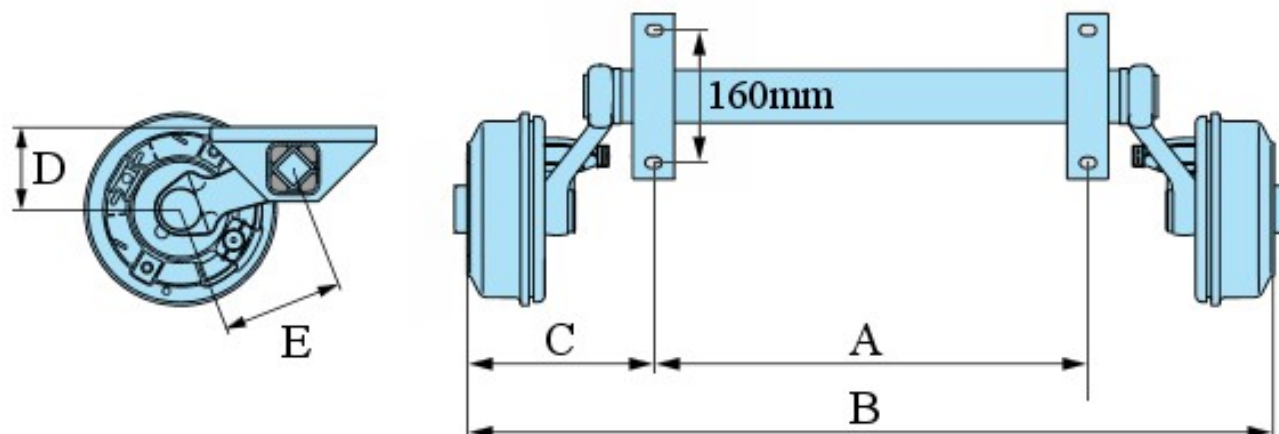

Bromsad Gummifjäderaxel Knott.
Godkänd för totalvikt 1050 kg.

Mått: A	Mått: B	Mått: C	Mått: D	Mått: E	Vikt (kg)
1000	1450	225	133	160	51
1000	1500	250	133	160	52
1100	1550	225	133	160	53
1100	1600	250	133	160	54
1200	1650	225	133	160	55
1200	1700	250	133	160	56
1300	1750	225	133	160	57
1300	1800	250	133	160	58
1400	1850	225	133	160	59
1400	1900	250	133	160	60
1500	1950	225	133	160	61
1500	2000	250	133	160	62
1600	2050	225	133	160	63
1600	2100	250	133	160	64
1700	2150	225	133	160	65
1700	2200	250	133	160	66

Hjulbroms: 20-2425/1
Bultdelning: 4/100

Alla måttangivelser är i millimeter om inte annat anges.

Bromsad Gummifjäderaxel Knott.
Godkänd för totalvikt 1350 kg.

Mått: A	Mått: B	Mått: C	Mått: D	Mått: E	Vikt (kg)
1000	1450	225	133	160	52
1000	1500	250	133	160	53
1100	1550	225	133	160	54
1100	1600	250	133	160	55
1200	1650	225	133	160	56
1200	1700	250	133	160	57
1300	1750	225	133	160	58
1300	1800	250	133	160	59
1400	1850	225	133	160	60
1400	1900	250	133	160	61
1500	1950	225	133	160	62
1500	2000	250	133	160	63
1600	2050	225	133	160	64
1600	2100	250	133	160	65
1700	2150	225	133	160	66
1700	2200	250	133	160	67
1800(ei lagervara)	2250	225	133	160	68
1800(ei lagervara)	2300	250	133	160	69

Hjulbroms: 20-2425/1
Bultdelning: 5/112

Alla måttangivelser är i millimeter om inte annat anges.

Bromsad Gummifjäderaxel Knott.
Godkänd för totalvikt 1500 kg.

Mått: A	Mått: B	Mått: C	Mått: D	Mått: E	Vikt (kg)
1200	1670	235	133	160	71
1200	1700	250	133	160	72
1300	1770	235	133	160	73
1300	1800	250	133	160	74
1400	1870	235	133	160	75
1400	1900	250	133	160	76
1500	1970	235	133	160	77
1500	2000	250	133	160	78
1600	2070	235	133	160	79
1600	2100	250	133	160	80
1700	2170	235	133	160	81
1700	2200	250	133	160	82
1800	2270	235	133	160	83
1800	2300	250	133	160	84

Hjulbroms: 20-2425/1
Bultdelning: 5/112

Alla måttangivelser är i millimeter om inte annat anges.